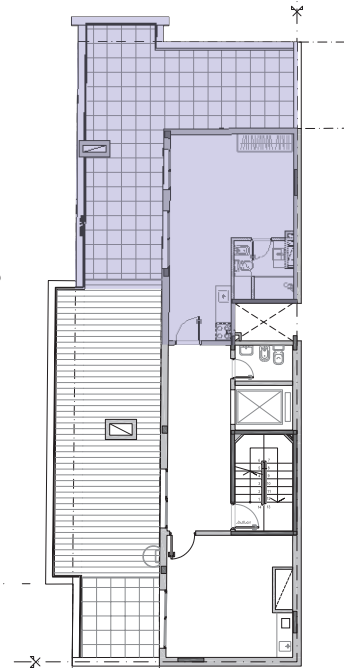

SUITES
&
STUDIOS

UNIDAD 1001

Calle Soriano

Calle Rio Negro

PLANTA NIVEL 10

AREA TOTAL
31.85 m2

Area unidad 31.4 m2

Area Terraza 34.85 m2

El plano corresponde al anteproyecto y esta sujeto a posibles modificaciones. Las dimensiones indicadas son aproximadas. El equipamiento y mobiliario son a modo ilustrativo.