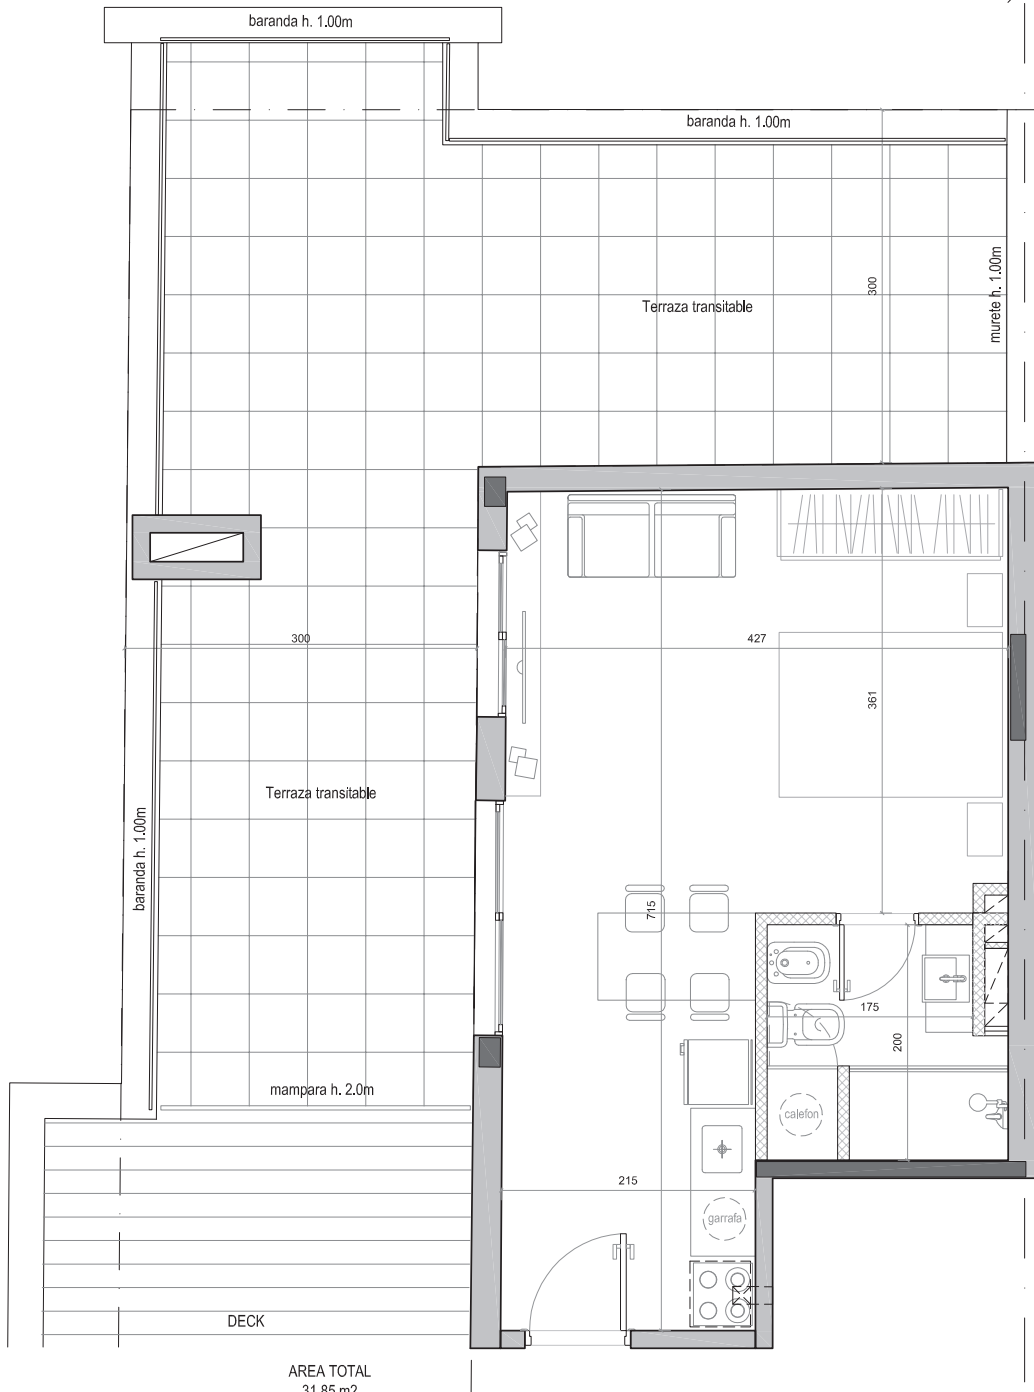

SUITES
&
STUDIOS

UNIDAD 1001

Calle Soriano

Calle Rio Negro

PLANTA NIVEL 10

AREA TOTAL
31.85 m2

Area unidad 31.4 m2

Area Terraza 34.85 m2

El plano corresponde al anteproyecto y esta sujeto a posibles modificaciones. Las dimensiones indicadas son aproximadas. El equipamiento y mobiliario son a modo ilustrativo.