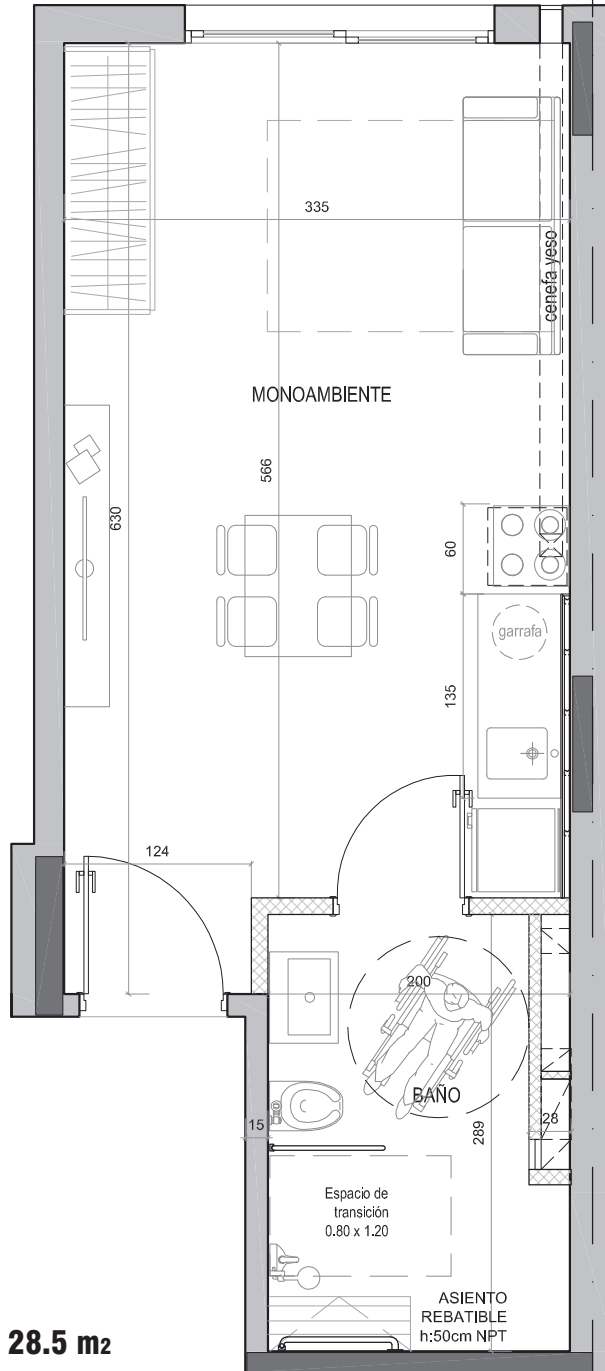

UNIDAD 101

Calle Soriano

Calle Rio Negro

PLANTA NIVEL 1

Area TOTAL 28.5 m²

El plano corresponde al anteproyecto y esta sujeto a posibles modificaciones. Las dimensiones indicadas son aproximadas. El equipamiento y mobiliario son a modo ilustrativo.