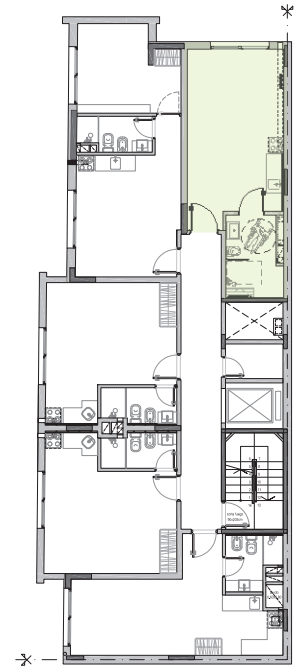

UNIDAD 101

Calle Soriano

Calle Rio Negro

PLANTA NIVEL 1

Area TOTAL 28.5 m²

El plano corresponde al anteproyecto y esta sujeto a posibles modificaciones. Las dimensiones indicadas son aproximadas. El equipamiento y mobiliario son a modo ilustrativo.