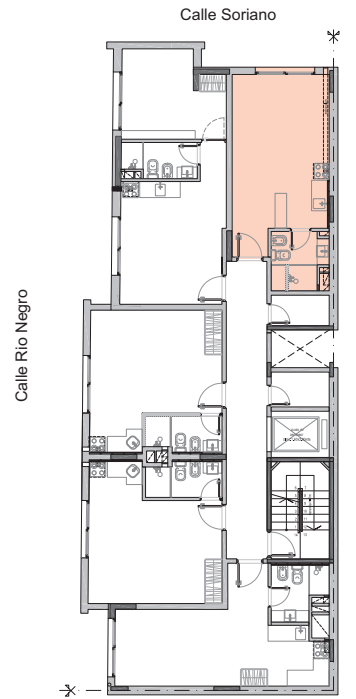

UNIDAD 201-901

Area TOTAL 25.8 m²

PLANTA TIPO N2 al N9