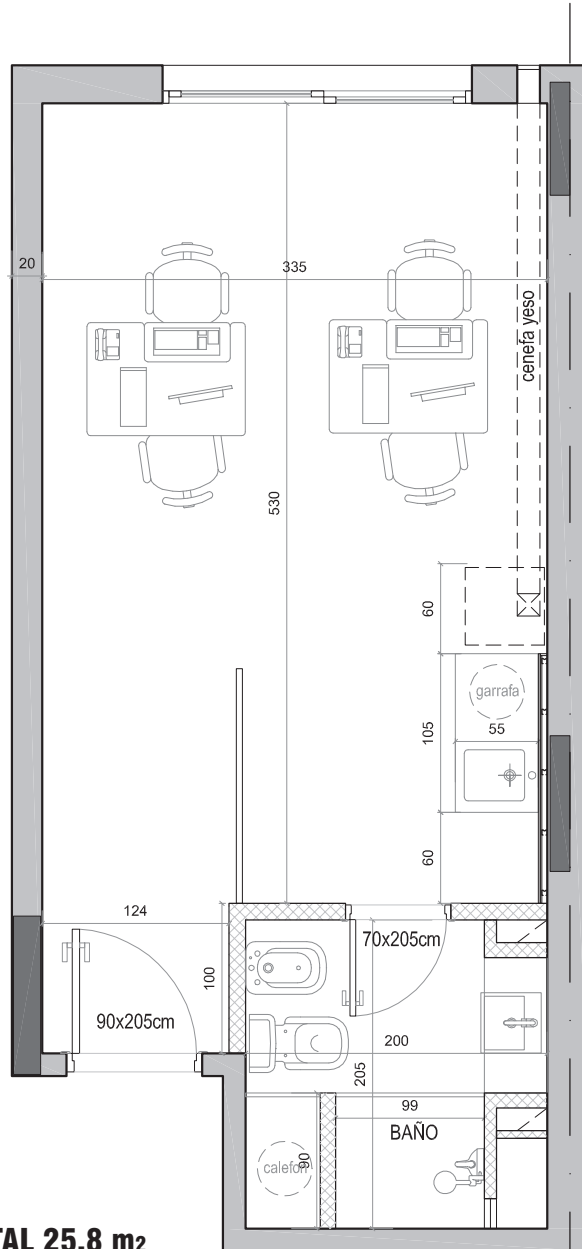

UNIDAD 201-901

Area TOTAL 25.8 m²

PLANTA TIPO N2 al N9