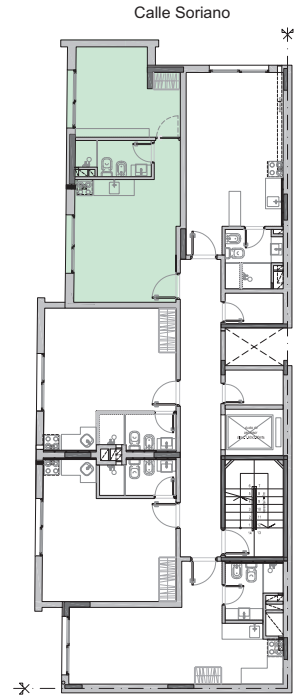

UNIDAD 102-902

Calle Rio Negro

PLANTA TIPO N2 al N9

Area TOTAL 35.0 m²

El plano corresponde al anteproyecto y esta sujeto a posibles modificaciones. Las dimensiones indicadas son aproximadas. El equipamiento y mobiliario son a modo ilustrativo.