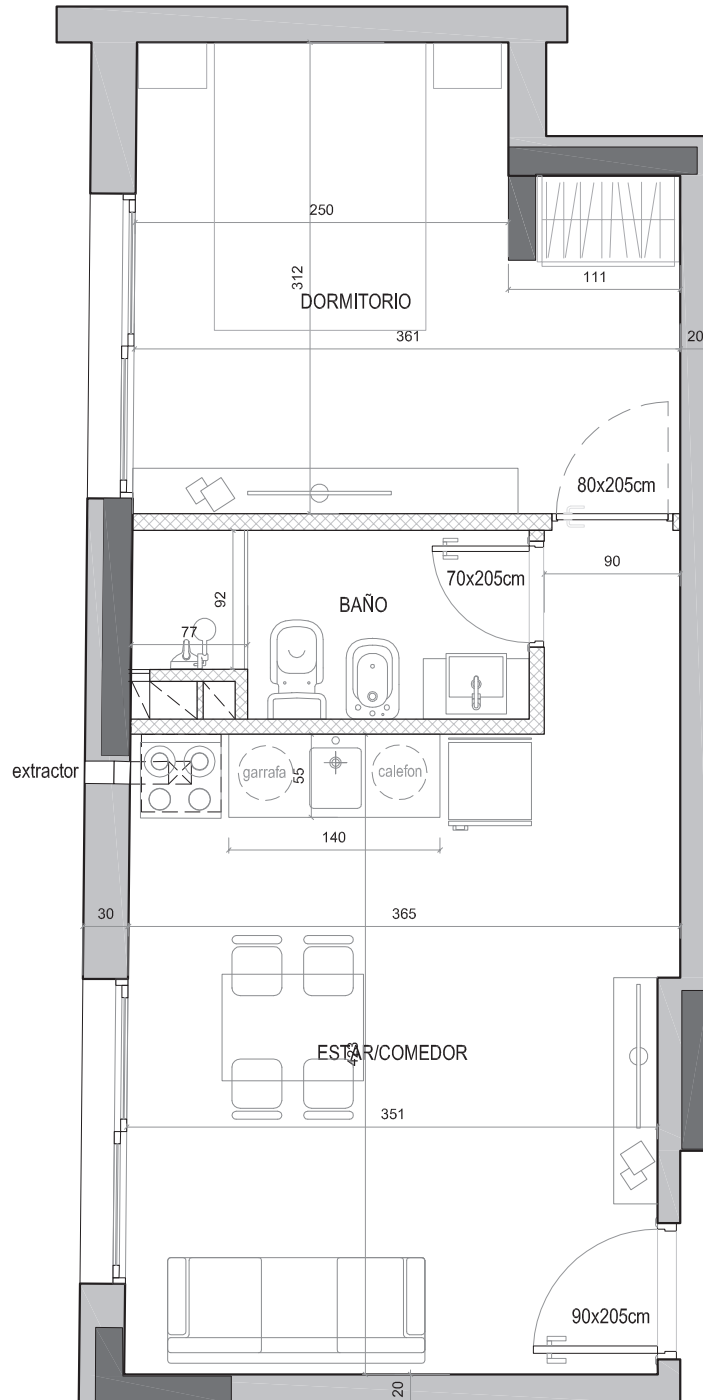

UNIDAD 102-902

Calle Rio Negro

PLANTA TIPO N2 al N9

Area TOTAL 35.0 m²

El plano corresponde al anteproyecto y esta sujeto a posibles modificaciones. Las dimensiones indicadas son aproximadas. El equipamiento y mobiliario son a modo ilustrativo.