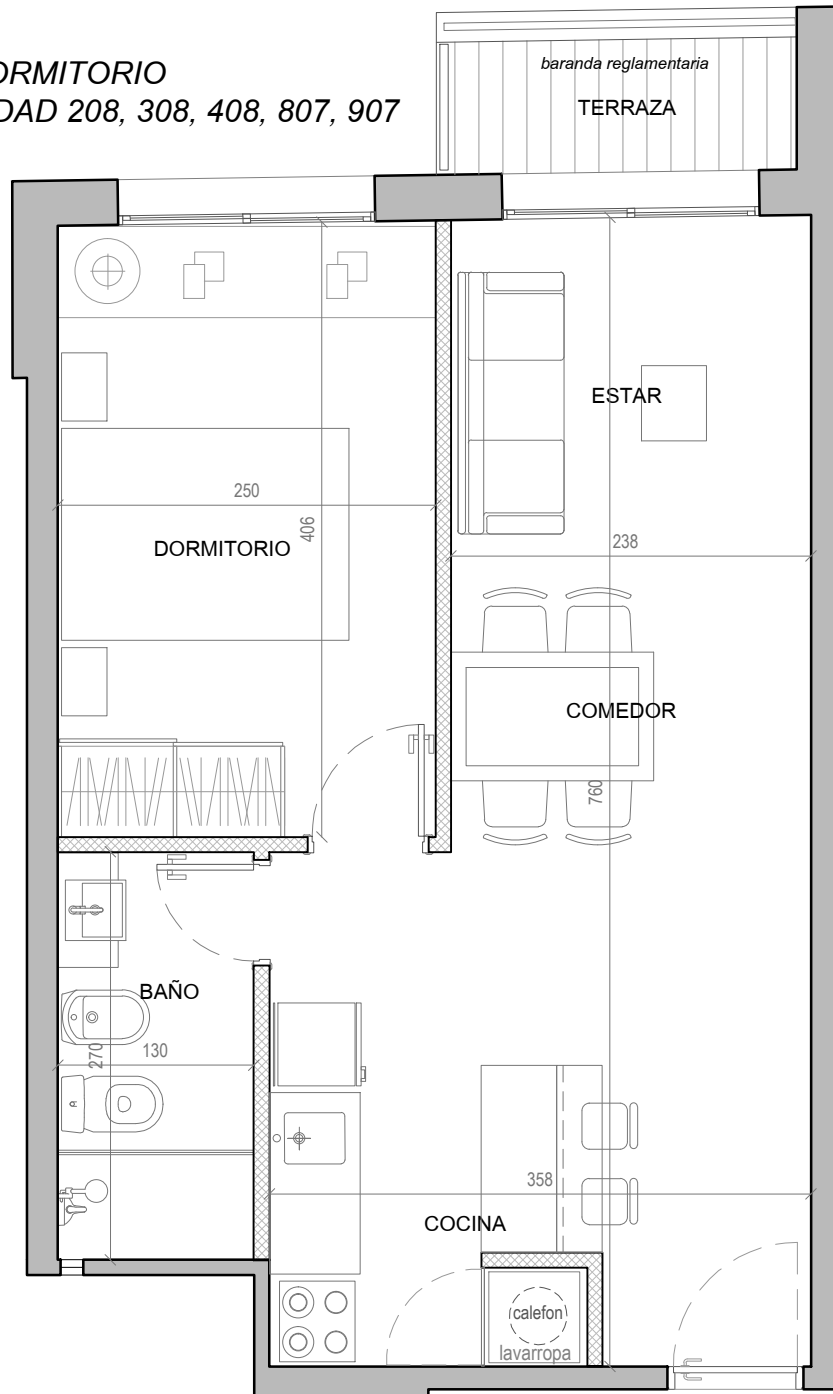

1 DORMITORIO
UNIDAD 208, 308, 408, 807, 907

Unidad	á. propia (m2)	área terr. serv. (m2)	muros (m2)	á. circul. (m2)	á. Total (m2)
208a408 807-907	36.75	2.02	4.02	4.25	47.04

El plano corresponde al anteproyecto y está sujeto a posibles modificaciones. Las dimensiones indicadas son aproximadas. El equipamiento y mobiliario son a modo ilustrativo. Las áreas totales incluyen las áreas propias, las terrazas, los muros y el porcentaje de circulación correspondiente a cada unidad.